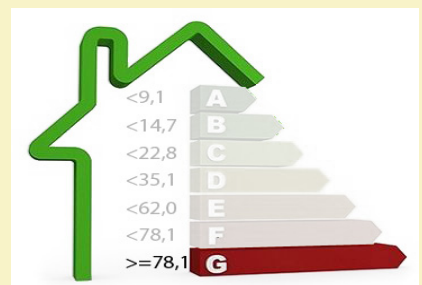

Calificación energética

KgCO2/m2/year: **35**

Kwh/m2/year: **123**

Masies Empordà

+34 972 620 112 +34 606 213 800 +34 619 075 119
info@masiesemporda.com - www.masiesemporda.com