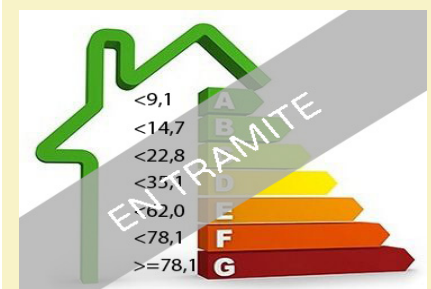

Calificación energética

[Ver más información sobre esta propiedad en nuestra](#)

Masies Empordà

+34 972 620 112 +34 606 213 800 +34 619 075 119
info@masiesemporda.com - www.masiesemporda.com