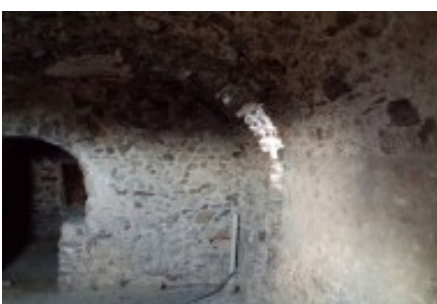

Masies Empordà

Masies Empordà

+34 972 620 112 +34 606 213 800 +34 619 075 119
info@masiesemporda.com - www.masiesemporda.com