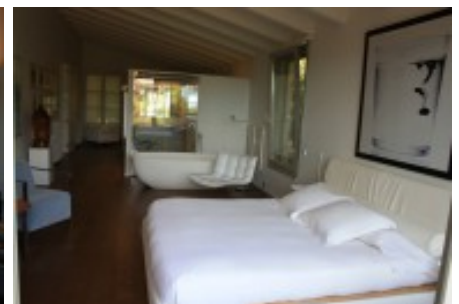

Masies Empordà

Masies Empordà

+34 972 620 112 +34 606 213 800 +34 619 075 119
info@masiesemporda.com - www.masiesemporda.com