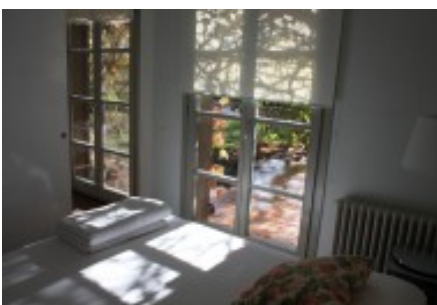

Masies Empordà

Masies Empordà

+34 972 620 112 +34 606 213 800 +34 619 075 119
info@masiesemporda.com - www.masiesemporda.com