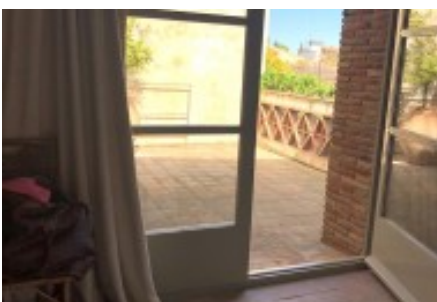

Masies Empordà

Masies Empordà

+34 972 620 112 +34 606 213 800 +34 619 075 119
info@masiesemporda.com - www.masiesemporda.com