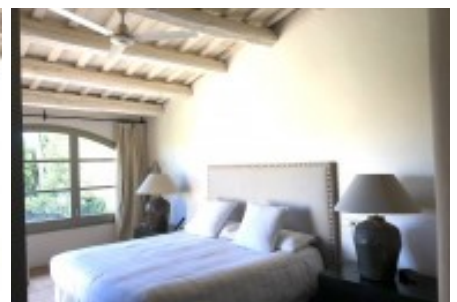

Masies Empordà

Masies Empordà

+34 972 620 112 +34 606 213 800 +34 619 075 119
info@masiesemporda.com - www.masiesemporda.com