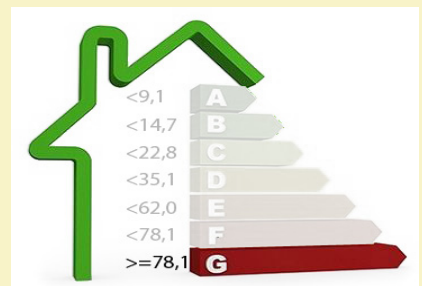

**Construction:** 732 m2

**Plot:** 1100 m2

**Bathrooms:** 5

**Bedrooms:** 6

**Additional characteristics:** Garaje

Calificación energética

KgCO2/m2/year: **28**

Kwh/m2/year: **85**