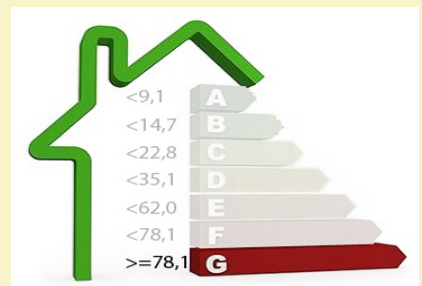

Calificación energética

KgCO2/m2/year: **28**

Kwh/m2/year: **85**

Masies Empordà

+34 972 620 112 +34 606 213 800 +34 619 075 119
info@masiesemporda.com - www.masiesemporda.com